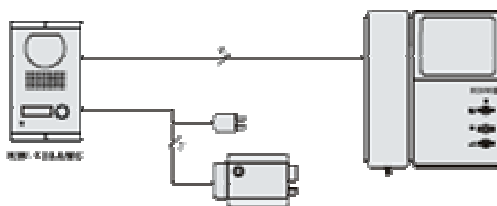

Artikel nr: 5120070

4" Kleur Hands-free Deurtelefoon

Deze opbouw 4" kleur deurtelefoon is voorzien van een telefoon waarmee u kunt communiceren met een buitenpost..

Vanuit deze binnenpost kunt u middels 4-aderige kabel de buitenpost verbinden waardoor u de buitenpost niet hoeft te voorzien van voeding. Maximale afstand van 50 meter tussen buitenpost en laatste binnenpost.

Optioneel kunt u een geheugen uitbreidingspost (art. 5120071) koppelen aan deze deurtelefoon die geschikt is voor opname tot 32 beelden.

Specificaties

Model	SP-4HPC
Beeld	4" TFT
Bekabeling	4-aderig (4 x 0,5)
Maximale afstand kabel tussen binnen- en buitenpost	50 meter
Beltonen	Xylofoon geluid (2x)
Communicatie	dmv Telefoon
Voeding	AC110 – 240V/400mA
Opnamefunctie	Ja, tot 32 beelden
Afmetingen	225 x 139 x 26
Arbeidstemperatuur	-10°C tot 55°C
Gewicht	1200 gram
Maximaal te koppelen binnenposten	4
Maximaal te koppelen buitenposten	2

Toepassing

Deze binnenpost is toepasbaar op alle audio/video buitenposten

Gegevens optionele geheugen uitbreidingspost.

Artikel nr: 5120071

Geheugen Uitbreidingspost

U kunt deze geheugen uitbreidingspost koppelen aan de deurtelefoon waardoor u tot 32 beelden kunt opnemen.

Model	SP-710W32
Away – functie	Opname terwijl gebruiker niet aanwezig is.
Tijd – functie	Actuele tijd verschijnt in beeld
Review – functie	Opgenomen beelden op tijd terugkijken.