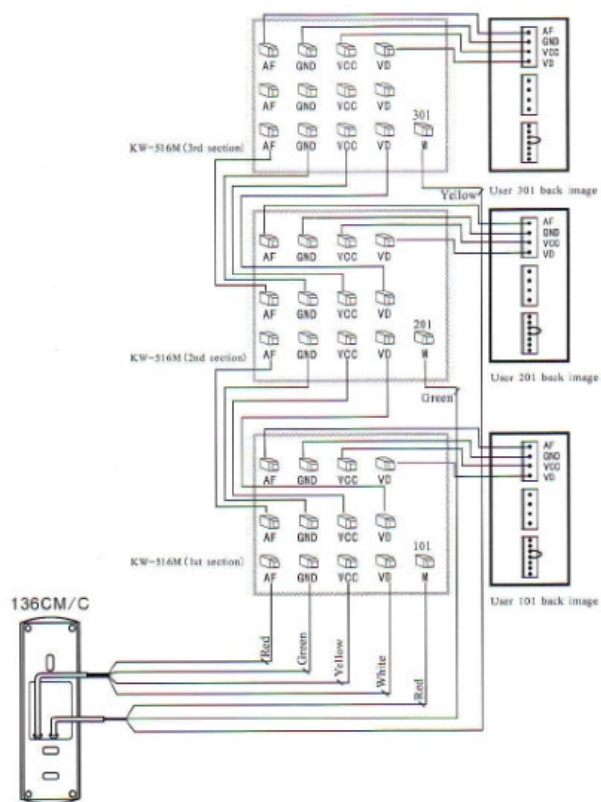

Artikel nr: 5120330

**Buitenpost Audio/Video, 3 knops**

Deze opbouw buitenpost is voorzien van een pinhole camera met een vaste lens.

Deze buitenpost is te koppelen aan maximaal 1 binnenpost waarmee u een maximale afstand kunt bereiken van 100 meter. Deze afstand is de afstand tussen de buitenpost en de laatste binnenpost.

Levering inclusief junction box. Middels deze junction box word de schakeling mogelijk gemaakt tussen deur 1, deur 2 en deur 3.

**Specificaties**

Model	SP-136CM/C
Opname element	1/4" CCD Kleur
Lichtgevoeligheid	0,8 Lux
Bekabeling	4-aderig (4 x 0,5)
Maximale afstand kabel tussen binnen- en buitenpost	50 meter
Communicatie	Hands-free
Voeding	DC12V / 250mA (vanuit binnenpost)
Beeldhoek	Horizontaal: 92°, Verticaal: 63,5°
Nachtzicht	Wit licht
Afmetingen (HxBxD)	158 x 60 x 36 mm
Arbeidstemperatuur	-35°C tot 75°C
Gewicht	700 gram
Maximaal te koppelen binnenposten	3 (één per woning)

**Toepassing**

Deze buitenpost is toepasbaar op alle audio/video binnenposten

Artikel nr: 5120960

**Junction Box**

Deze opbouw junction box maakt de schakeling mogelijk tussen deur 1 en deur 2.

Deze junction box is geschikt voor de buitenpost types SP-136BM/C (2 knops) en SP-136CM/C (3 knops).

**Specificaties**

Model	SP-516
Afmetingen (HxBxD)	85 x 85 x 17 mm
Gewicht	100 gram