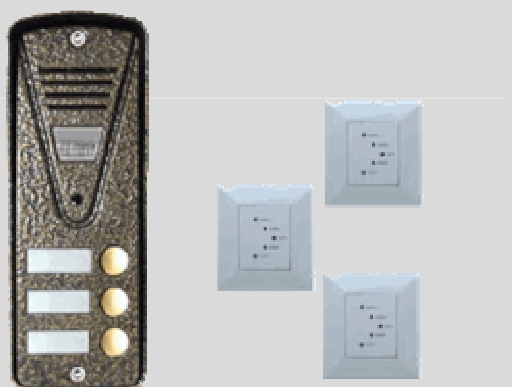

Artikel nr: 5120330

**Buitenpost Audio/Video, 3 knops**

Deze opbouw buitenpost is voorzien van een pinhole camera met een vaste lens.

Deze buitenpost is te koppelen aan maximaal 1 binnenpost waarmee u een maximale afstand kunt bereiken van 100 meter. Deze afstand is de afstand tussen de buitenpost en de laatste binnenpost.

Levering inclusief junction box. Middels deze junction box word de schakeling mogelijk gemaakt tussen deur 1, deur 2 en deur 3.

**Specificaties**

Model	SP-136CM/C
Opname element	1/4" CCD Kleur
Lichtgevoeligheid	0,8 Lux
Bekabeling	4-aderig (4 x 0,5)
Maximale afstand kabel tussen binnen- en buitenpost	50 meter
Communicatie	Hands-free
Voeding	DC12V / 250mA (vanuit binnenpost)
Beeldhoek	Horizontaal: 92°, Verticaal: 63,5°
Nachtzicht	Wit licht
Afmetingen (HxBxD)	158 x 60 x 36 mm
Arbeidstemperatuur	-35°C tot 75°C
Gewicht	700 gram
Maximaal te koppelen binnenposten	3 (één per woning)

**Toepassing**

Deze buitenpost is toepasbaar op alle audio/video binnenposten

Artikel nr: 5120960

**Junction Box**

Deze opbouw junction box maakt de schakeling mogelijk tussen deur 1 en deur 2.

Deze junction box is geschikt voor de buitenpost types SP-136BM/C (2 knops) en SP-136CM/C (3 knops).

**Specificaties**

Model	SP-516
Afmetingen (HxBxD)	85 x 85 x 17 mm
Gewicht	100 gram